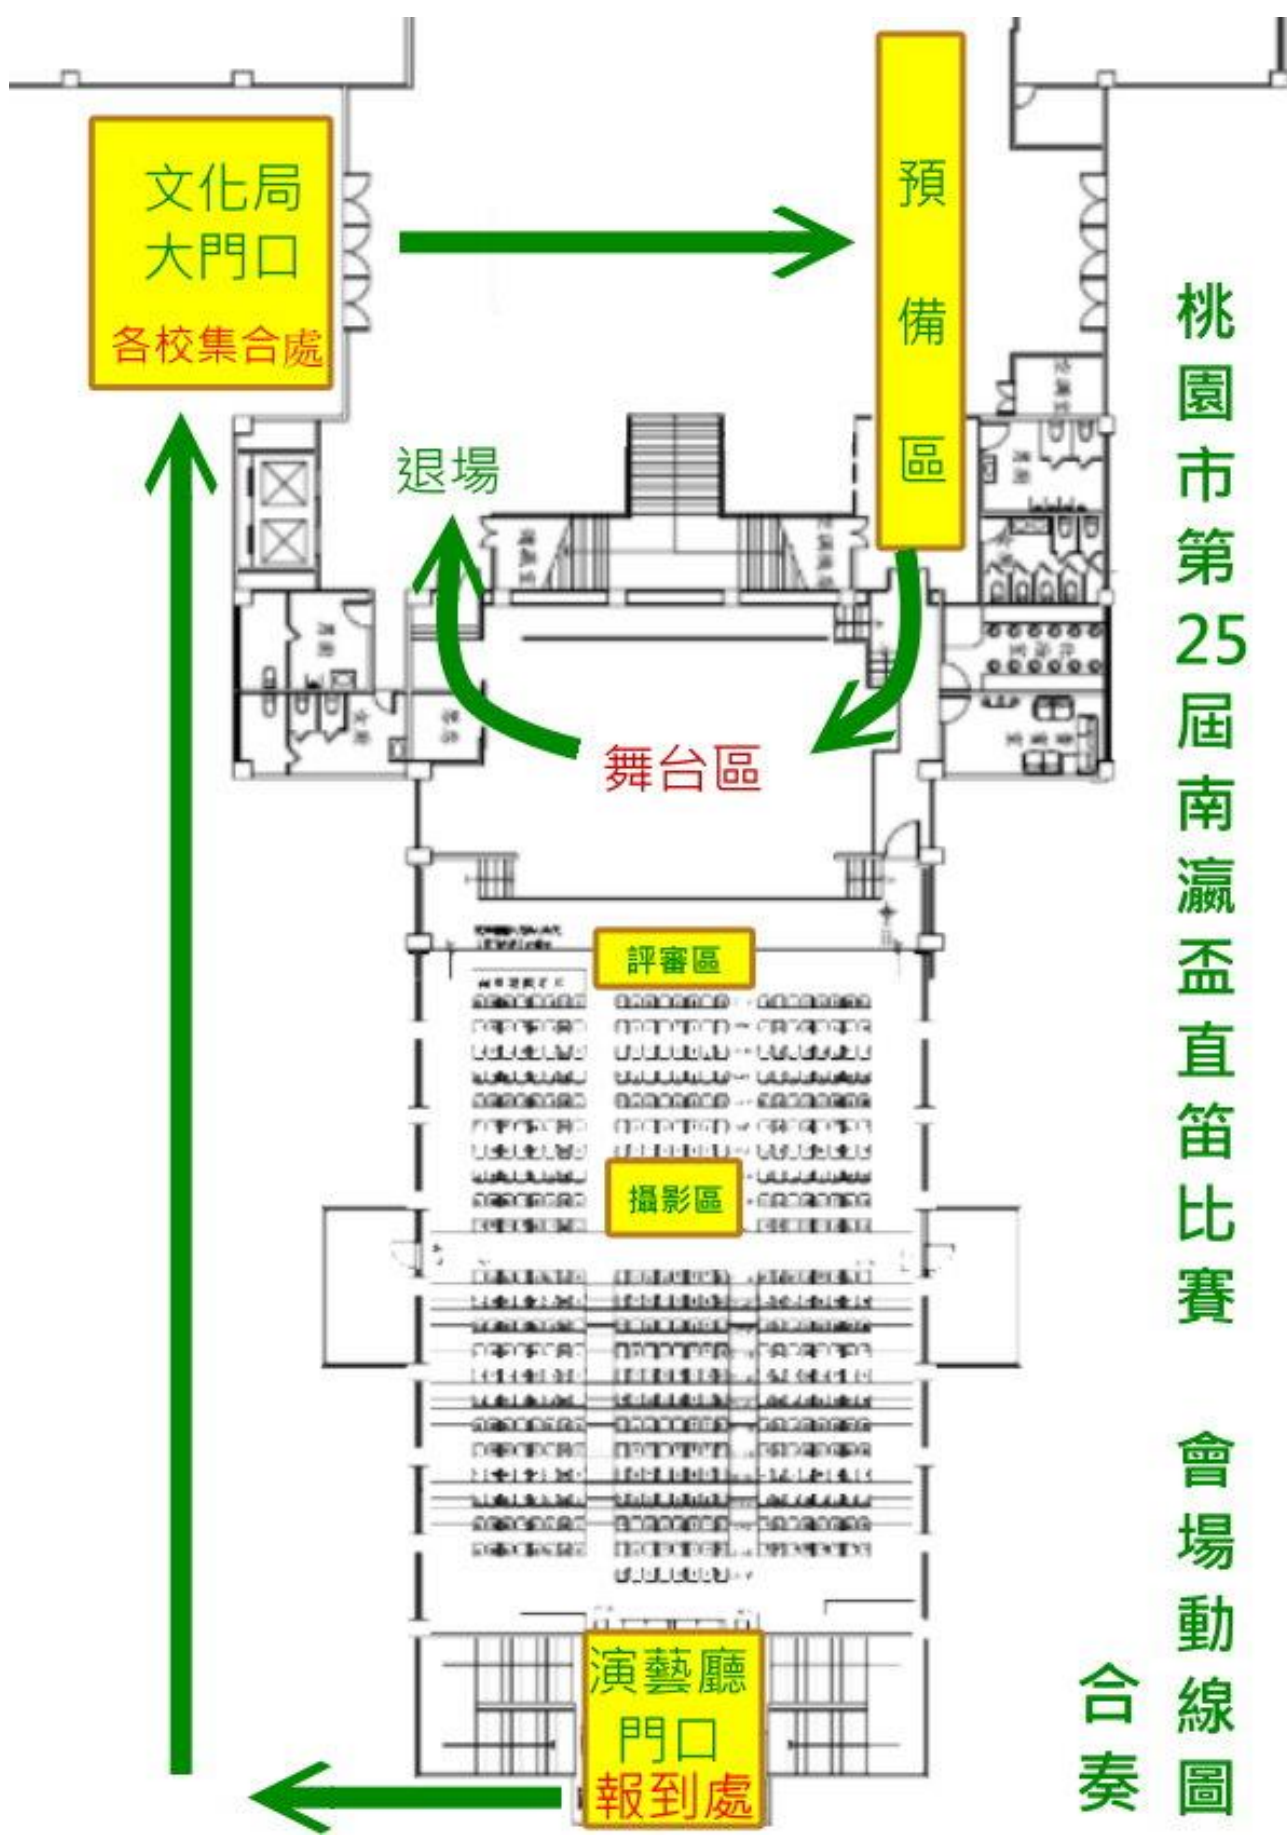

桃園市第25屆南瀛盃直笛比賽

會場動線圖

合奏

桃園市第25屆南瀛盃直笛比賽

會場動線圖
重奏、獨奏